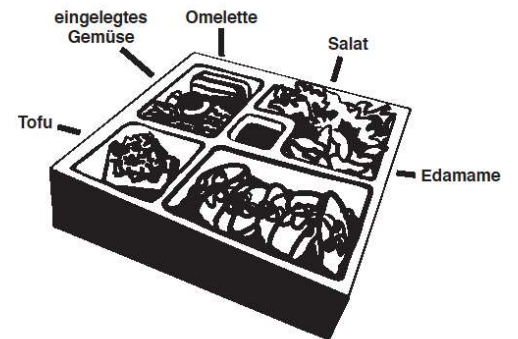

Mittagsmenü / Lunchmenu

Montag 10.06.24 - Mittwoch 12.06.24

Bento Box 1 inkl. Misosuppe & Reis CHF 26.-

- Nozomi Yaki Mix •
Gemischtes, grilliertes Fleisch
Mixed grilled meat

Bento Box 2 inkl. Misosuppe & Reis CHF 26.-