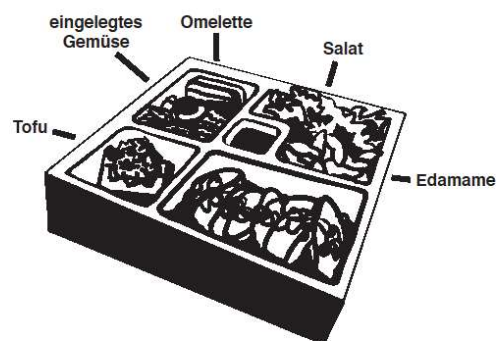

- Asupara Katsu •
In Panko frittiertes grüner Spargel mit Yuzu Mayo
In panko breaded and fried green asparagus with yuzu mayo

Men inkl. Salat oder Misosuppe CHF 23.-

- Tantanmen •
Scharfe Sesam-Miso Nudelsuppe
Spicy sesame-miso noodlesoup

Mittagsmenü / Lunchmenu

Donnerstag 13.06.24 - Freitag 14.06.24

Bento Box 1 inkl. Misosuppe & Reis CHF 26.-

- Ginger Chicken •
Gebratenes Poulet an einer Ingwersauce
Panfried chicken with a ginger sauce

Bento Box 2 inkl. Salat oder Misosuppe CHF 26.-