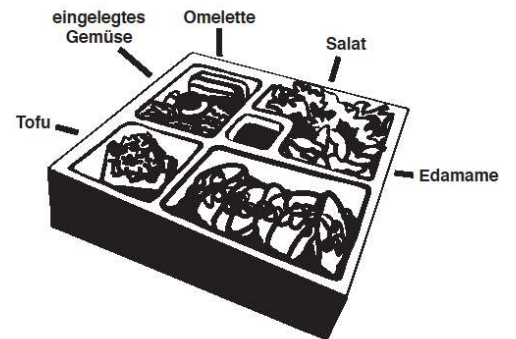

Mittagsmenü / Lunchmenu

Montag 24.06.24 - Mittwoch 26.06.24

Bento Box 1 inkl. Misosuppe & Reis CHF 26.-

- Tonkatsu •
In Panko paniertes Schweineschnitzel
Porc steak breaded in panko

Bento Box 2 inkl. Misosuppe & Reis CHF 26.-

- Tofu to Yasai Itame •
Gebratenes Gemüse mit Tofu und Sojasprossen
Pan fried vegetables with tofu and bean sprouts

Don inkl. Salat oder Misosuppe CHF 23.-

- Oyako Don •
Reisbowl mit gebratenem Poulet und Ei
Rice bowl with pan fried chicken and egg