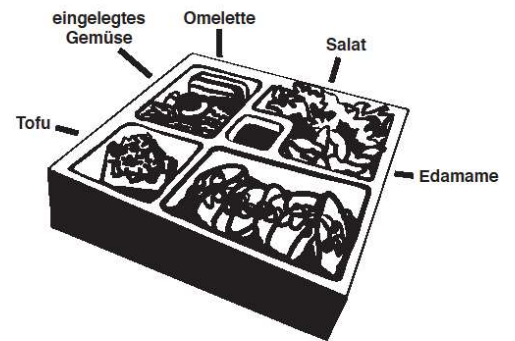

- Tofu to Yasai Itame •
Gebratenes Gemüse mit Tofu und Sojasprossen
Pan fried vegetables with tofu and bean sprouts

Don inkl. Salat oder Misosuppe CHF 23.-

- Oyako Don •
Reisbowl mit gebratenem Poulet und Ei
Rice bowl with pan fried chicken and egg

Mittagsmenü / Lunchmenu

Donnerstag 27.06.24 - Freitag 28.06.24

Bento Box 1 inkl. Misosuppe & Reis CHF 26.-

- Takoyaki •
Grillierte Teigbällchen gefüllt mit Oktopus
Grilled dough balls filled with octopus